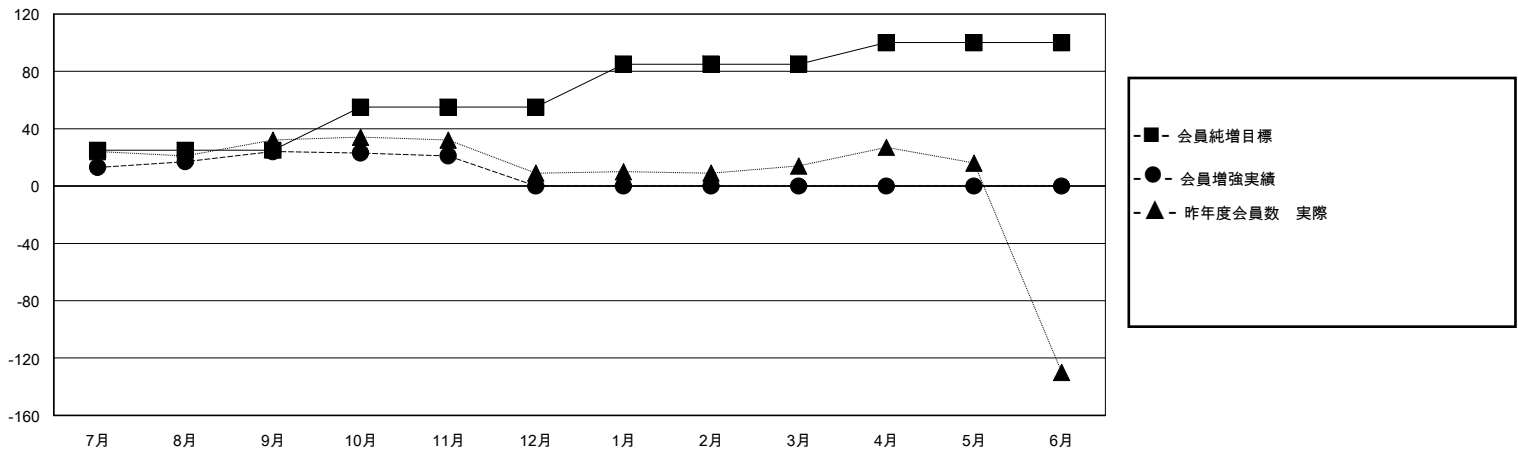

# MONTHLY MEMBERSHIP PROGRESS REPORT

District 330 C

Results as of: 11/30/2024

GMT:

地域 JAPAN

GMT会則地域

クラブ				名			
結果：2024-2025				結果：2024-2025			
四半期	新クラブ目標	新クラブ	解散クラブ	四半期	会員純増目標	会員増強実績	退会者(転籍を含む)実際
7月/8月/9月	0	0	0	7月/8月/9月	25	53	21
10月/11月/12月	0	0	0	10月/11月/12月	30	13	15
1月/2月/3月	0	0	0	1月/2月/3月	30	0	0
4月/5月/6月	1	0	0	4月/5月/6月	15	0	0

新クラブ目標及び実績累計

会員目標及び実績累計

解散クラブ: 0	32 CLUBS OF 66 一名以上の新会員を登録	男女別
退会者	<a href="#">会員累計データを見るには、ここをクリック</a>	男性 1,321 (86.68%)
物故会員 6		女性 203 (13.32%)
クラブ解散 0	世帯主/家族会員合計 0	
その他 28	国際会費半額の家族会員 0	
合計 34		